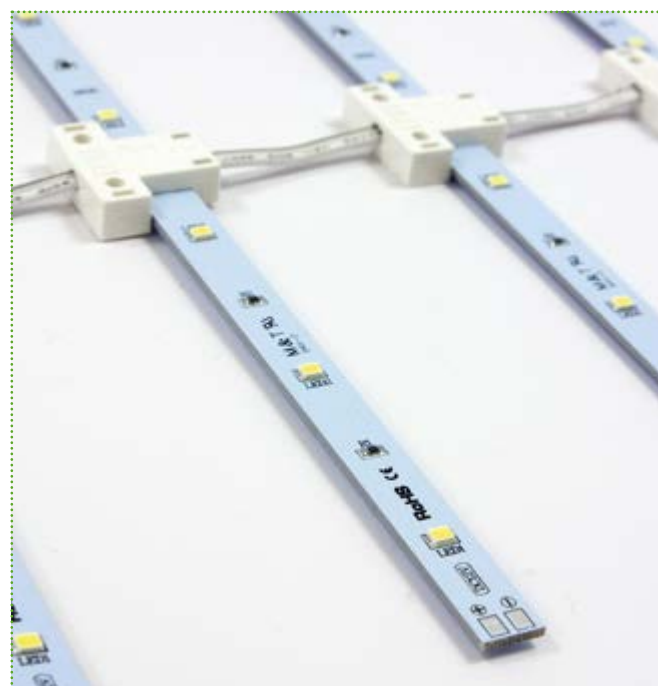

✦ CORTINA LED

Cortina de LED - Ideada para proyectos que requieren la máxima luminosidad por metro cuadrado, economizando tiempos de montaje y consiguiendo un producto final de máxima calidad.

-  $\sim 120^\circ$
-  >50.000 h
-  10 pcs
-  10 pcs/Bag
-  CRI >80%

| Ref. | LED/Qty (pcs) | Power (W) | Voltage (V) | Lumen output | Color temperature (K) | Working temperature | Dimensions (mm) |
|------------------------|---------------|-----------|-------------|--------------|-----------------------|---------------------|-----------------|
| 58106 (1 sided) | 12 | 2,8 W | 12V | 280 lm | 9000 K | -30°~+60° | 500x10x1,6 mm |
| 58107 (2 sided) | 24 | 5,6 W | 12V | 530 lm | 9000 K | -30°~+60° | 500x10x1,6 mm |