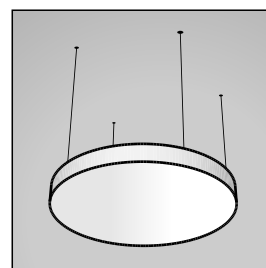

CAJAS DE LUZ REDONDAS

¡¡ Cualquier medida Con y Sin luz !!

Modelo Banderola a dos caras

Modelos a Techo empotrados

PARED

TECHO

TECHO
EMPOTRADO

COLGADORES
HORIZONTAL

COLGADORES
VERTICAL

Detalles del montaje de una Caja de Luz redonda empotrada a Techo

Iluminación mediante Led Fabribox en cadenas

TARIFAS

BANDEROLA	SIN LUZ	CON LUZ
0,60 Ø	278,00 €	668,00 €
0,80 Ø	374,00 €	872,00 €
1,00 Ø	475,00 €	1.081,00 €
1,30 Ø	635,00 €	1.404,00 €
1,60 Ø	802,00 €	1.734,00 €
1,90 Ø	982,00 €	2.076,00 €