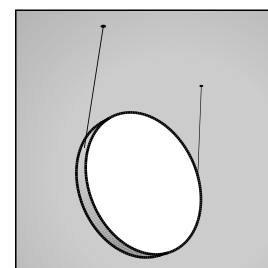

CAJAS DE LUZ REDONDAS

¡¡ Cualquier medida Con y Sin luz !!

Modelo Banderola a dos caras

Modelos a Techo empotrados

PARED

TECHO

TECHO
EMPOTRADO

COLGADORES
HORIZONTAL

COLGADORES
VERTICAL

Detalles del montaje de una Caja de Luz redonda empotrada a Techo

Iluminación mediante Led Fabribox en cadenas

TARIFAS

BANDEROLA	SIN LUZ	CON LUZ
0,60 Ø	278,00 €	668,00 €
0,80 Ø	374,00 €	872,00 €
1,00 Ø	475,00 €	1.081,00 €
1,30 Ø	635,00 €	1.404,00 €
1,60 Ø	802,00 €	1.734,00 €
1,90 Ø	982,00 €	2.076,00 €